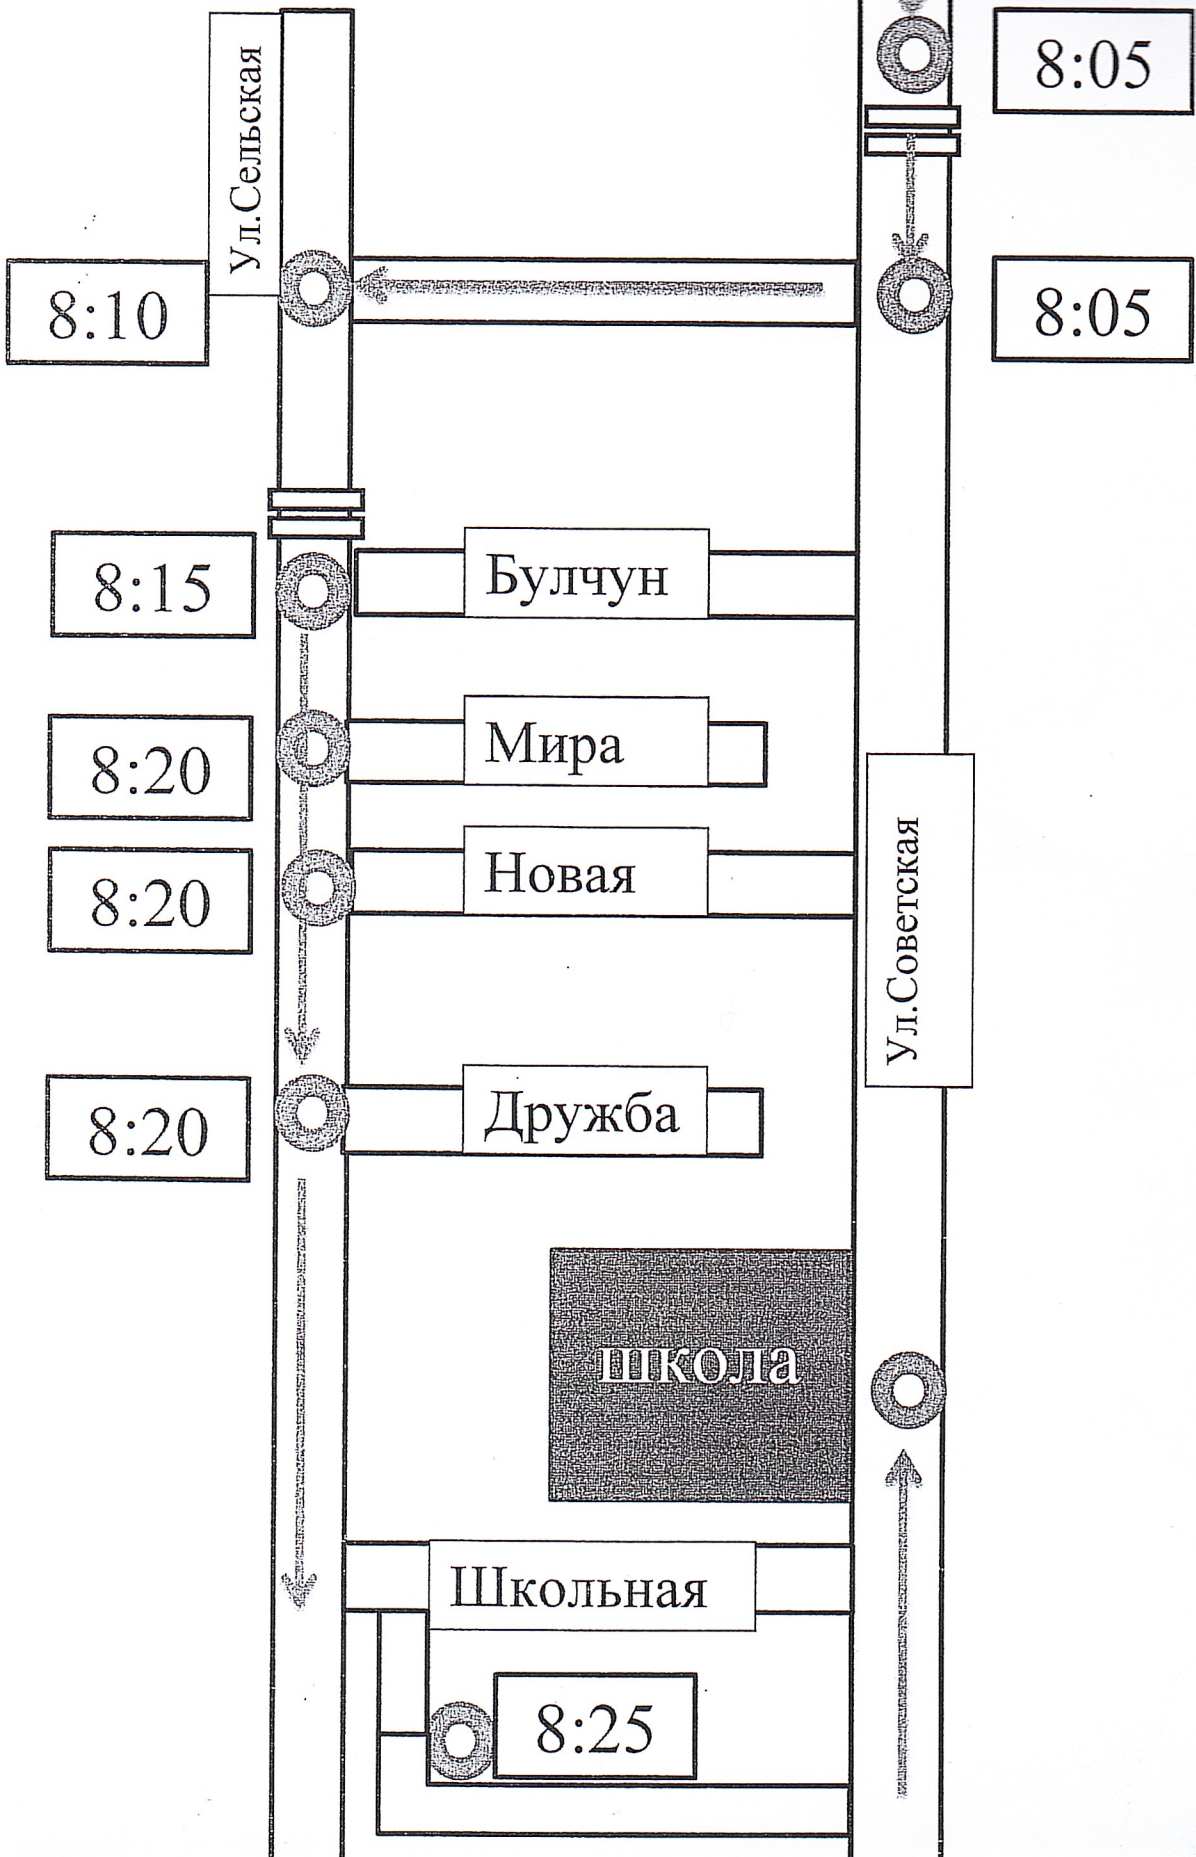

 - остановка

 - МОСТ

 7:25 - время

1 рейс

8:00

8:05

8:05

Ул. Советская